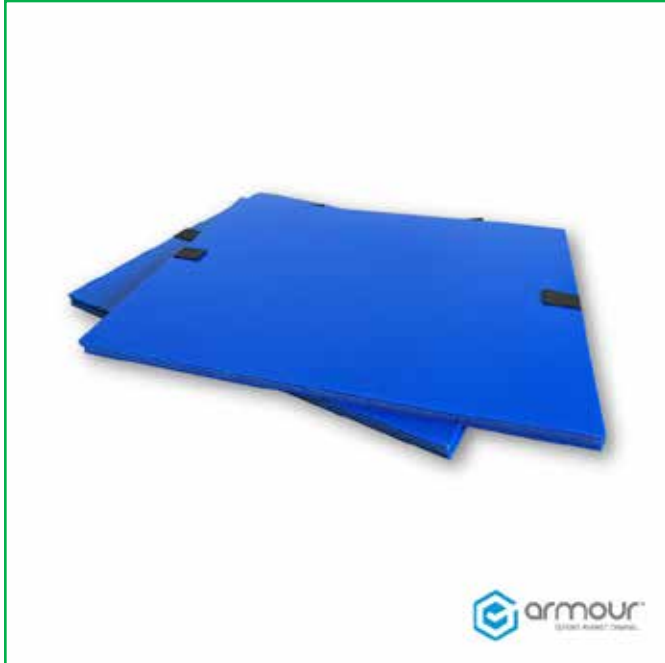

Protection De Porte & Contour

ARMOUR DOOR-GUARD

SKU:

AXADGD3583
AXADGD3783

TAILLE:

35po X 83po
37po X 83po

EMBALLAGE:

5 / paquet | 100 / palette
5 / paquet | 100 / palette

The Armour Door-Guard est probablement le moyen le plus rapide et le plus simple de protéger une porte contre les chocs potentiels et les dommages sur le chantier. Il est livré pré-plié, ce qui le rend facile à ranger avec peu d'espace requis, et lorsque vous êtes prêt à protéger la porte, accrochez-le simplement au-dessus de la porte et déployez le Door-Guard de chaque côté.

IMPRESSION PERSONALISÉE DISPONIBLE

DOOR-GUARD

www.armoursurfaceprotection.com

DOOR #

FLOOR #